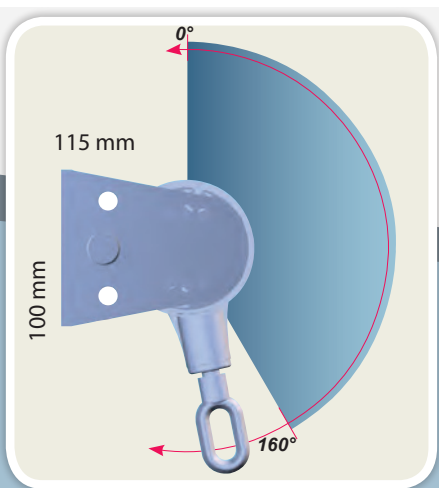

# TOLDO PUNTO RECTO CON MUELLE FALLARMARKISE

**Motorline**<sup>®</sup>  
PROFESSIONAL

**Motorline**<sup>®</sup>  
PROFESSIONAL