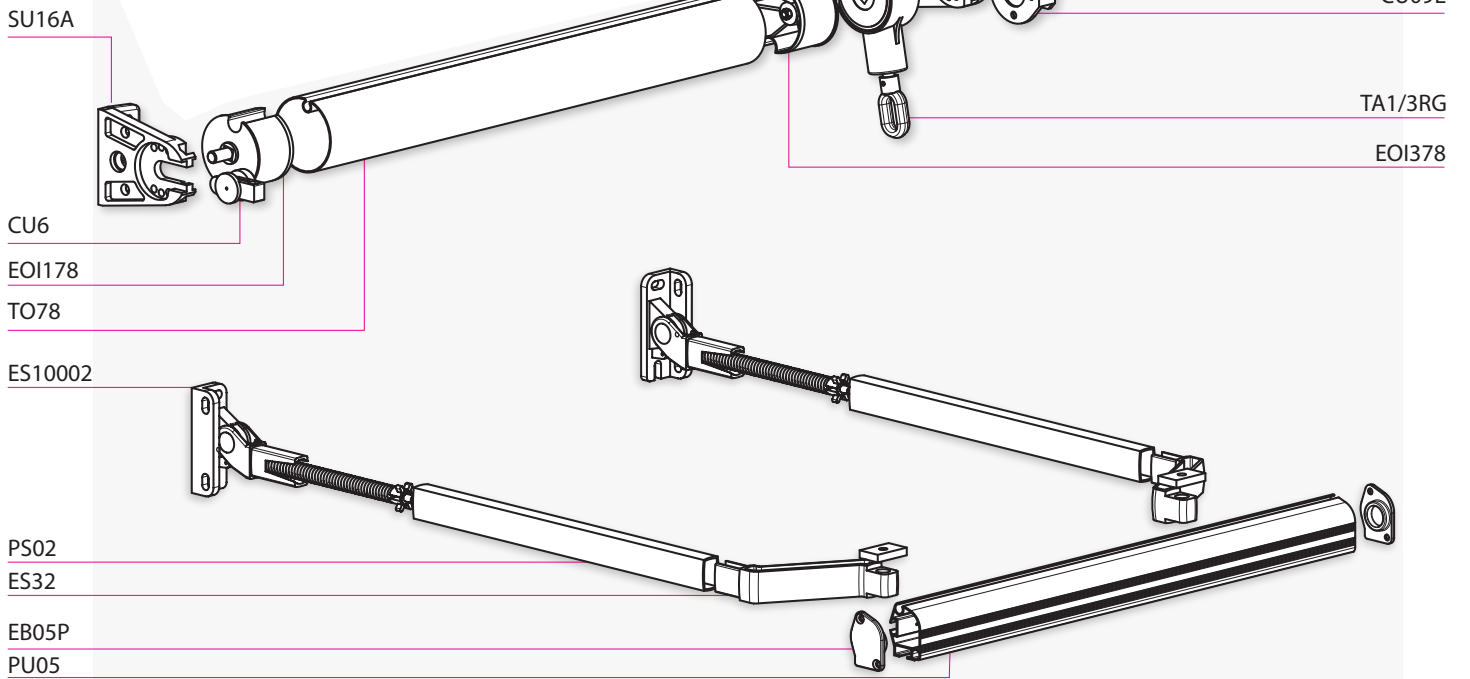

# TOLDO PUNTO RECTO CON MUELLE FALLARMARKISE

**Motorline**<sup>®</sup>  
PROFESSIONAL

**Motorline**<sup>®</sup>  
PROFESSIONAL