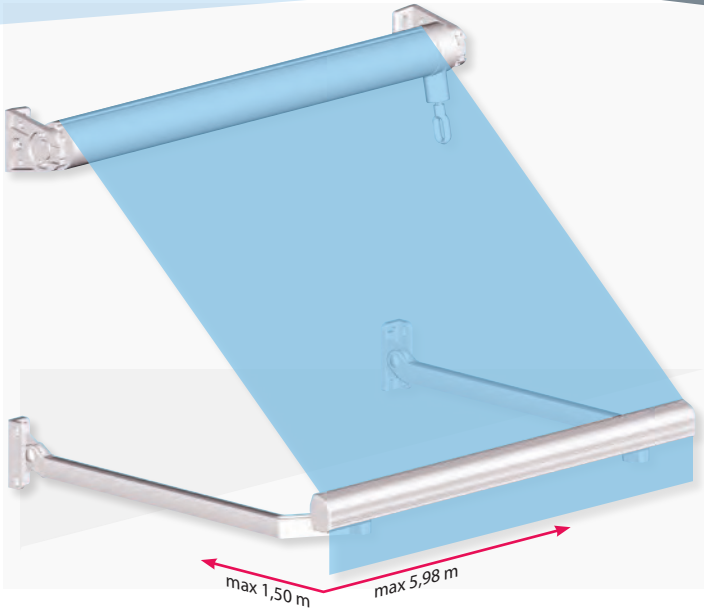

# TOLDO PUNTO RECTO CON MUELLE FALLARMARKISE

**Motorline**<sup>®</sup>  
PROFESSIONAL

**Motorline**<sup>®</sup>  
PROFESSIONAL