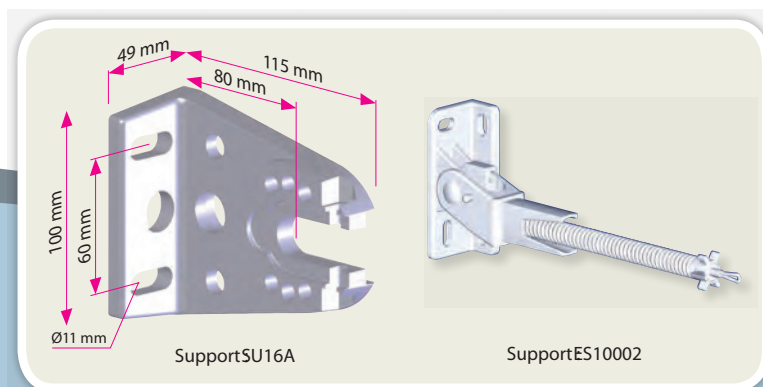

# TOLDO PUNTO RECTO CON MUELLE FALLARMARKISE

**Motorline**<sup>®</sup>  
PROFESSIONAL

**Motorline**<sup>®</sup>  
PROFESSIONAL