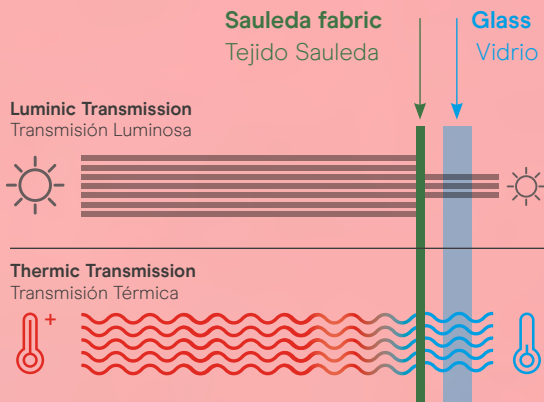

3

ENERGY SAVING

Choosing a suitable solar protection fabric significantly improves the energy performance of buildings, contributing to a reduction in energy consumption during the hottest months.

AHORRO ENERGÉTICO

Elegir un tejido de protección solar adecuado mejora de forma importante al rendimiento energético de los edificios, contribuyendo a una reducción del consumo energético durante los meses más calurosos.